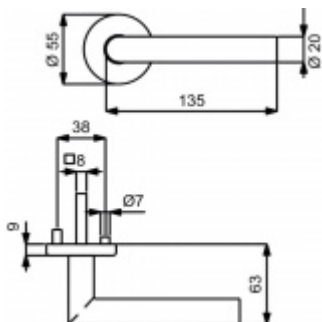

- Objektové provedení i pro standardní interiérové dveře
- Klika pevně spojená s rozetou a pružinovým mechanismem.

Sada kování obsahuje spojovací materiál a čtyřhran pro tloušťku dveří 38-42 mm.

Větší tloušťka dveří je možná dle zadání. Příplatek cca 100,- Kč / sada

Čtyřhran u WC zamykání má standardně rozměr 8x8 mm. Na poptání lze změnit na 6 mm.

Černá ocel

Klika/koule - levá

[Südmetall Ronny II - R, Černá ocel, Basic](#)
[Klika/koule - levá, Cylindrická vložka](#)