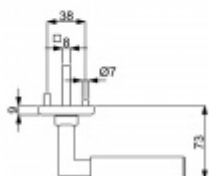

- Objektové provedení i pro standardní interiérové dveře
- Ocelová konstrukce pod rozetami
- Extrémně rychlá a bezchybná montáž
- Klika pevně spojená s rozetou a pružinovým mechanismem.

Sada kování obsahuje spojovací materiál a čtyřhran pro tloušťku dveří 38-42 mm.

Větší tloušťka dveří je možná dle zadání. Příplatek cca 100,- Kč / sada

Čtyřhran u WC zamykání má standardně rozměr 8x8 mm. Na poptání lze změnit na 6 mm.

Černá ocel

Vaše cena bez DPH

151,76 €

Vaše cena s DPH