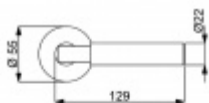

- Objektové provedení i pro standardní interiérové dveře
- Ocelová konstrukce pod rozetami
- Extrémně rychlá a bezchybná montáž
- Klika pevně spojená s rozetou a pružinovým mechanismem.

Sada kování obsahuje spojovací materiál a čtyřhran pro tloušťku dveří 38-42 mm.

Větší tloušťka dveří je možná dle zadání. Příplatek cca 100,- Kč / sada

Čtyřhran u WC zamykání má standardně rozměr 8x8 mm. Na poptání lze změnit na 6 mm.

Černá ocel

Vaše cena bez DPH

151,76 €

Vaše cena s DPH