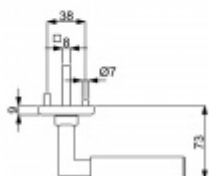

- Objektové provedení i pro standardní interiérové dveře
- Ocelová konstrukce pod rozetami
- Extrémně rychlá a bezchybná montáž
- Klika pevně spojená s rozetou a pružinovým mechanismem.

Sada kování obsahuje spojovací materiál a čtyřhran pro tloušťku dveří 38-42 mm.

Větší tloušťka dveří je možná dle zadání. Příplatek cca 100,- Kč / sada

Čtyřhran u WC zamykání má standardně rozměr 8x8 mm. Na poptání lze změnit na 6 mm.

Černá ocel

Vaše cena bez DPH

3 718 Kč

Vaše cena s DPH