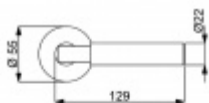

- Objektové provedení i pro standardní interiérové dveře
- Ocelová konstrukce pod rozetami
- Extrémně rychlá a bezchybná montáž
- Klika pevně spojená s rozetou a pružinovým mechanismem.

Sada kování obsahuje spojovací materiál a čtyřhran pro tloušťku dveří 38-42 mm.

Větší tloušťka dveří je možná dle zadání. Příplatek cca 100,- Kč / sada

Čtyřhran u WC zamykání má standardně rozměr 8x8 mm. Na poptání lze změnit na 6 mm.

Černá ocel

Vaše cena bez DPH

3 718 Kč

Vaše cena s DPH