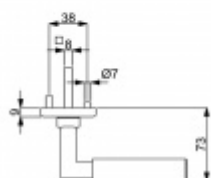

- Objektové provedení i pro standardní interiérové dveře
- Ocelová konstrukce pod rozetami
- Extrémně rychlá a bezchybná montáž
- Klika pevně spojená s rozetou a pružinovým mechanismem.

Sada kování obsahuje spojovací materiál a čtyřhran pro tloušťku dveří 38-42 mm.

Větší tloušťka dveří je možná dle zadání. Příplatek cca 100,- Kč / sada

Čtyřhran u WC zamykání má standardně rozměr 8x8 mm. Na poptání lze změnit na 6 mm.

Černá ocel

Vaše cena bez DPH

141,19 €

Vaše cena s DPH