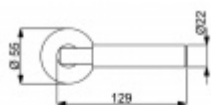

- Objektové provedení i pro standardní interiérové dveře
- Ocelová konstrukce pod rozetami
- Extrémně rychlá a bezchybná montáž
- Klika pevně spojená s rozetou a pružinovým mechanismem.

Sada kování obsahuje spojovací materiál a čtyřhran pro tloušťku dveří 38-42 mm.

Větší tloušťka dveří je možná dle zadání. Příplatek cca 100,- Kč / sada

Čtyřhran u WC zamykání má standardně rozměr 8x8 mm. Na poptání lze změnit na 6 mm.

Černá ocel

Vaše cena bez DPH

141,19 €

Vaše cena s DPH