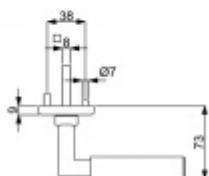

- Objektové provedení i pro standardní interiérové dveře
- Ocelová konstrukce pod rozetami
- Extrémně rychlá a bezchybná montáž
- Klika pevně spojená s rozetou a pružinovým mechanismem.

Sada kování obsahuje spojovací materiál a čtyřhran pro tloušťku dveří 38-42 mm.

Větší tloušťka dveří je možná dle zadání. Příplatek cca 100,- Kč / sada

Čtyřhran u WC zamykání má standardně rozměr 8x8 mm. Na poptání lze změnit na 6 mm.

Černá ocel

Vaše cena bez DPH

163,96 €

Vaše cena s DPH