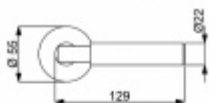

- Objektové provedení i pro standardní interiérové dveře
- Ocelová konstrukce pod rozetami
- Extrémně rychlá a bezchybná montáž
- Klika pevně spojená s rozetou a pružinovým mechanismem.

Sada kování obsahuje spojovací materiál a čtyřhran pro tloušťku dveří 38-42 mm.

Větší tloušťka dveří je možná dle zadání. Příplatek cca 100,- Kč / sada

Čtyřhran u WC zamykání má standardně rozměr 8x8 mm. Na poptání lze změnit na 6 mm.

Černá ocel

Vaše cena bez DPH

163,96 €

Vaše cena s DPH