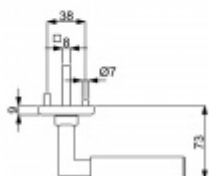

- Objektové provedení i pro standardní interiérové dveře
- Ocelová konstrukce pod rozetami
- Extrémně rychlá a bezchybná montáž
- Klika pevně spojená s rozetou a pružinovým mechanismem.

Sada kování obsahuje spojovací materiál a čtyřhran pro tloušťku dveří 38-42 mm.

Větší tloušťka dveří je možná dle zadání. Příplatek cca 100,- Kč / sada

Čtyřhran u WC zamykání má standardně rozměr 8x8 mm. Na poptání lze změnit na 6 mm.

Černá ocel

Vaše cena bez DPH

141,19 €

Vaše cena s DPH