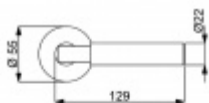

- Objektové provedení i pro standardní interiérové dveře
- Ocelová konstrukce pod rozetami
- Extrémně rychlá a bezchybná montáž
- Klika pevně spojená s rozetou a pružinovým mechanismem.

Sada kování obsahuje spojovací materiál a čtyřhran pro tloušťku dveří 38-42 mm.

Větší tloušťka dveří je možná dle zadání. Příplatek cca 100,- Kč / sada

Čtyřhran u WC zamykání má standardně rozměr 8x8 mm. Na poptání lze změnit na 6 mm.

Černá ocel

Vaše cena bez DPH

141,19 €

Vaše cena s DPH