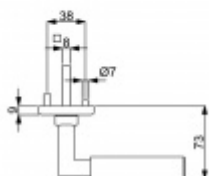

- Objektové provedení i pro standardní interiérové dveře
- Ocelová konstrukce pod rozetami
- Extrémně rychlá a bezchybná montáž
- Klika pevně spojená s rozetou a pružinovým mechanismem.

Sada kování obsahuje spojovací materiál a čtyřhran pro tloušťku dveří 38-42 mm.

Větší tloušťka dveří je možná dle zadání. Příplatek cca 100,- Kč / sada

Čtyřhran u WC zamykání má standardně rozměr 8x8 mm. Na poptání lze změnit na 6 mm.

Černá ocel

Vaše cena bez DPH

3 318 Kč

Vaše cena s DPH