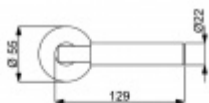

- Objektové provedení i pro standardní interiérové dveře
- Ocelová konstrukce pod rozetami
- Extrémně rychlá a bezchybná montáž
- Klika pevně spojená s rozetou a pružinovým mechanismem.

Sada kování obsahuje spojovací materiál a čtyřhran pro tloušťku dveří 38-42 mm.

Větší tloušťka dveří je možná dle zadání. Příplatek cca 100,- Kč / sada

Čtyřhran u WC zamykání má standardně rozměr 8x8 mm. Na poptání lze změnit na 6 mm.

Černá ocel

Vaše cena bez DPH

3 318 Kč

Vaše cena s DPH