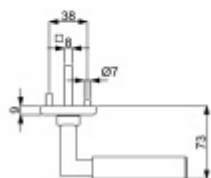

- Objektové provedení i pro standardní interiérové dveře
- Ocelová konstrukce pod rozetami
- Extrémně rychlá a bezchybná montáž
- Klika pevně spojená s rozetou a pružinovým mechanismem.

Sada kování obsahuje spojovací materiál a čtyřhran pro tloušťku dveří 38-42 mm.

Větší tloušťka dveří je možná dle zadání. Příplatek cca 100,- Kč / sada

Čtyřhran u WC zamykání má standardně rozměr 8x8 mm. Na poptání lze změnit na 6 mm.

Černá ocel

Klika/koule - levá

[Südmetail Alaska R, Černá ocel, TopSpeed](#)
[Klika/koule - levá, Cylindrická vložka](#)