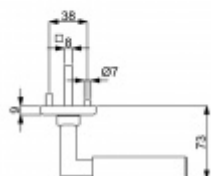

- Objektové provedení i pro standardní interiérové dveře
- Ocelová konstrukce pod rozetami
- Extrémně rychlá a bezchybná montáž
- Klika pevně spojená s rozetou a pružinovým mechanismem.

Sada kování obsahuje spojovací materiál a čtyřhran pro tloušťku dveří 38-42 mm.

Větší tloušťka dveří je možná dle zadání. Příplatek cca 100,- Kč / sada

Čtyřhran u WC zamykání má standardně rozměr 8x8 mm. Na poptání lze změnit na 6 mm.

Černá ocel

Klika/koule - levá

[Südmetail Alaska R, Černá ocel, TopSpeed](#)
[Klika/koule - levá, Cylindrická vložka](#)