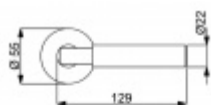

- Objektové provedení i pro standardní interiérové dveře
- Ocelová konstrukce pod rozetami
- Extrémně rychlá a bezchybná montáž
- Klika pevně spojená s rozetou a pružinovým mechanismem.

Sada kování obsahuje spojovací materiál a čtyřhran pro tloušťku dveří 38-42 mm.

Větší tloušťka dveří je možná dle zadání. Příplatek cca 100,- Kč / sada

Čtyřhran u WC zamykání má standardně rozměr 8x8 mm. Na poptání lze změnit na 6 mm.

Černá ocel

Klika/koule - levá

[Südmetail Alaska R, Černá ocel, TopSpeed](#)
[Klika/koule - levá, Cylindrická vložka](#)