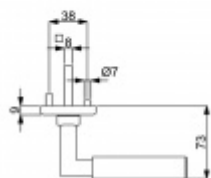

- Objektové provedení i pro standardní interiérové dveře
- Klika pevně spojená s rozetou a pružinovým mechanismem.

Sada kování obsahuje spojovací materiál a čtyřhran pro tloušťku dveří 38-42 mm.

Větší tloušťka dveří je možná dle zadání. Příplatek cca 100,- Kč / sada

Čtyřhran u WC zamykání má standardně rozměr 8x8 mm. Na poptání lze změnit na 6 mm.

Černá ocel

Klika/koule - levá

[Súdmetall Alaska R, Černá ocel, Basic](#)
[Klika/koule - levá, Cylindrická vložka](#)

DETAIL