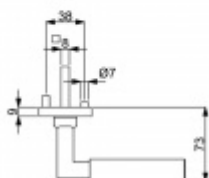

Produktový list

platný k 4. 11. 2024

luxusnikovani.cz
DELIVERED BY EFB