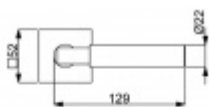

Produktový list

platný k 4. 11. 2024

luxusnikovani.cz
DELIVERED BY EFB