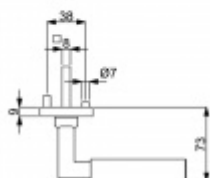

Produktový list

platný k 25. 8. 2024

luxusnikovani.cz
DELIVERED BY EFB