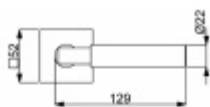

Produktový list

platný k 25. 8. 2024

luxusnikovani.cz
DELIVERED BY EFB