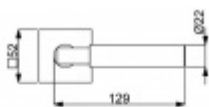

- Objektové provedení i pro standardní interiérové dveře
- Klika pevně spojená s rozetou a pružinovým mechanismem.

Sada kování obsahuje spojovací materiál a čtyřhran pro tloušťku dveří 38-42 mm.

Větší tloušťka dveří je možná dle zadání. Příplatek cca 100,- Kč / sada

Čtyřhran u WC zamykání má standardně rozměr 8x8 mm. Na poptání lze změnit na 6 mm.

Černá ocel

Klika/koule - levá

[Súdmetall Alaska Square-R, Černá ocel](#)
[Klika/koule - levá, Cylindrická vložka](#)

DETAIL