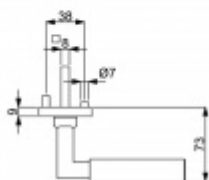

- Objektové provedení i pro standardní interiérové dveře
- Klika pevně spojená s rozetou a pružinovým mechanismem.

Sada kování obsahuje spojovací materiál a čtyřhran pro tloušťku dveří 38-42 mm.

Větší tloušťka dveří je možná dle zadání. Příplatek cca 100,- Kč / sada

Čtyřhran u WC zamykání má standardně rozměr 8x8 mm. Na poptání lze změnit na 6 mm.

Černá ocel

Klika/koule - levá

[Súdmetall Alaska Square-R, Černá ocel](#)
[Klika/koule - levá, Cylindrická vložka](#)

DETAIL