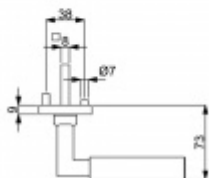

- Objektové provedení i pro standardní interiérové dveře
- Klika pevně spojená s rozetou a pružinovým mechanismem.

Sada kování obsahuje spojovací materiál a čtyřhran pro tloušťku dveří 38-42 mm.

Větší tloušťka dveří je možná dle zadání. Příplatek cca 100,- Kč / sada

Čtyřhran u WC zamykání má standardně rozměr 8x8 mm. Na poptání lze změnit na 6 mm.

**Černá ocel**