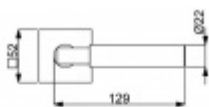

- Objektové provedení i pro standardní interiérové dveře
- Klika pevně spojená s rozetou a pružinovým mechanismem.

Sada kování obsahuje spojovací materiál a čtyřhran pro tloušťku dveří 38-42 mm.

Větší tloušťka dveří je možná dle zadání. Příplatek cca 100,- Kč / sada

Čtyřhran u WC zamykání má standardně rozměr 8x8 mm. Na poptání lze změnit na 6 mm.

**Černá ocel**