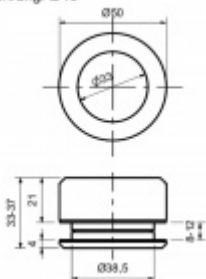

Mušle pro posuvné dveře Südmetail Round zapuštěná

ID produktu: 19291

Materiál: nerez kartáčovaný

Uchopení skrze sklo / úchotka

Vhodné pro tloušťku skla 8-12 mm

Průměr 50 mm

Vrtání do skla průměr 40 mm

Glasbohrung: Ø40