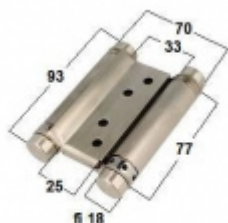

Pružinový dveřní pant pro kyvné dveře 75 mm , nerez

ID produktu: 19236

Závěs pro kyvné dveře sanitárních přiček.

Vhodné pro lehké dveře. Nosnost 15 kg / pár pantů.

Tento typ závěsu je určen pro lehké dveře. Nedoporučujeme navyšovat nosnost přidáním většího počtu pantů.

Možnost použití pro desky s tloušťkou 14-18 mm

Nerez kartáčovaná

Uvedená cena je za 1 kus vč. šroubků

Prodejní množství min. 2 ks. Nelze objednat lichý počet.

Vaše cena bez DPH

235 Kč

Vaše cena s DPH

284,36 Kč