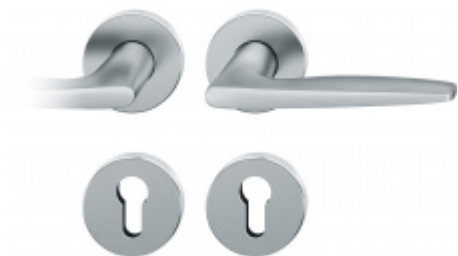

PODOBNÉ PRODUKTY

**Kování FSB 12 1058
ASL
FSB**

OD OD 1 717 Kč

1 ks