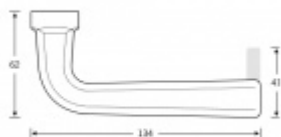

Produktový list

platný k 2. 10. 2024

luxusnikovani.cz
DELIVERED BY EFB

Kování FSB 12 1254 ASL

FSB

Design: Fawad Kazi

Studie historických dveřních klik vedla společnost Fawad Kazi k tomu, aby v rámci procesu důsledné redukce představila univerzálně použitelnou kliku FSB 1254. Tento model kombinuje tradiční důraz na pohodlené uchopení kliky s neformálním designem. Průřez kliky je kruhový čverec a ztělesňuje klasické ideály architektury.

Model se vyrábí v masivní nerezí.

Objektová třída 4. dle EN 1906

Kování je univerzální pravolevé včetně vratné pružiny, systém FSB ASL

Uvedená cena je za kompletní sadu kování na dveře - kliky + rozety + spojovací materiál

klika / klika