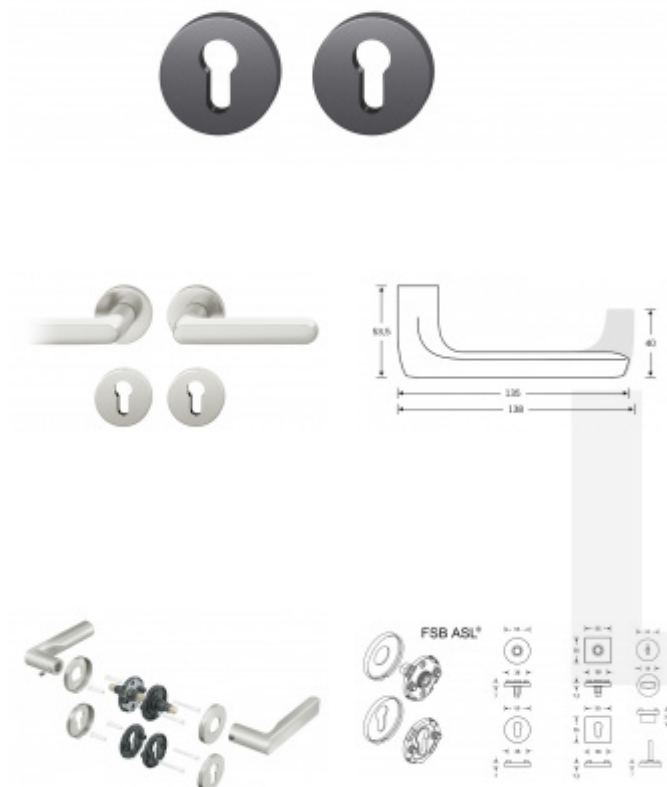

Eloxovaný hliník

	Kování FSB 12 1246 ASL Eloxovaný hliník, Obvyčejný klíč, klika / klika	DETAIL	Termín bude prověřen u dodavatele	90,04 € bez DPH 108,95 € s DPH
	Kování FSB 12 1246 ASL Eloxovaný hliník, Cylindrická vložka, klika / klika	DETAIL	Termín bude prověřen u dodavatele	90,04 € bez DPH 108,95 € s DPH
	Kování FSB 12 1246 ASL Eloxovaný hliník, WC uzamykání, čtyřhran 6 mm, klika / klika	DETAIL	Termín bude prověřen u dodavatele	93,23 € bez DPH 112,81 € s DPH