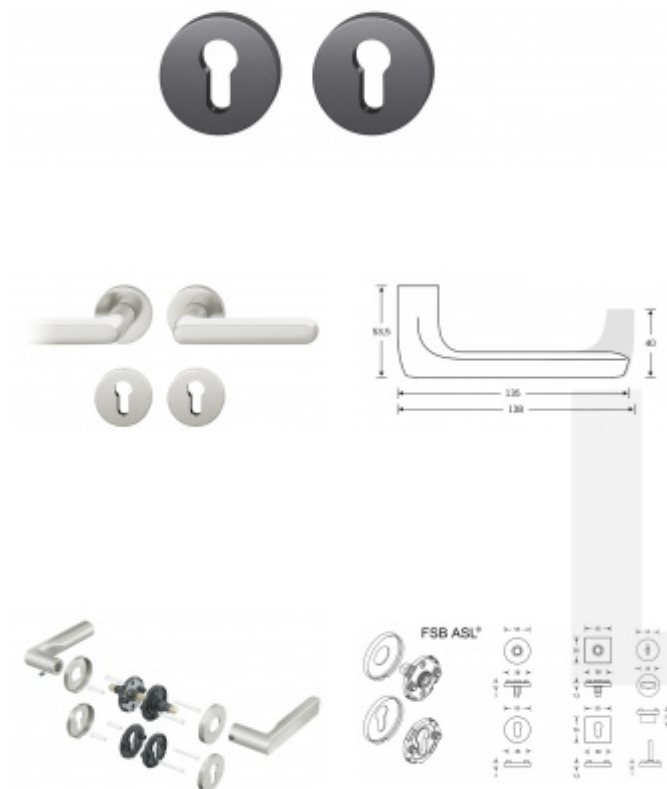

Produktový list

platný k 23. 7. 2024

luxusnikovani.cz
DELIVERED BY EFB

Kování FSB 12 1246 ASL

FSB

Design: GRAFT

Skloněný design spolu s brilantním ergonomickým řešením: FSB 1246 od GRAFT zahrnuje stylové parametry zcela nového druhu. Jeho úzké poloměry a velkorysé přechodové křivky vytvářejí prvky sochařského díla. FSB 1246 zpracováván jako esteticky vzrušující, a dlouhotrvající. Jeho dobře promyšlená úchopová oblast je přesvědčivě hmatatelná, zatímco jeho čisté geometrické linie jsou ideální pro všechna architektonická řešení.

Eloxovaný hliník

	Kování FSB 12 1246 ASL Eloxovaný hliník, Obvyčejný klíč, klika / klika	DETAIL	Termín bude prověřen u dodavatele	2 116 Kč bez DPH 2 560,36 Kč s DPH
	Kování FSB 12 1246 ASL Eloxovaný hliník, Cyklindrická vložka, klika / klika	DETAIL	Termín bude prověřen u dodavatele	2 116 Kč bez DPH 2 560,36 Kč s DPH
	Kování FSB 12 1246 ASL Eloxovaný hliník, WC uzamykání, čtyřhran 6 mm, klika / klika	DETAIL	Termín bude prověřen u dodavatele	2 191 Kč bez DPH 2 651,11 Kč s DPH

Kování FSB 12 1246 ASL
Eloxovaný hliník, klika / koule,
Cylindrická vložka

DETAIL

Termín bude prověřen u
dodavatele

2 278 Kč bez DPH
2 756,38 Kč s DPH

Kování FSB 12 1246 ASL
Eloxovaný hliník, WC uzamykání,
čtyřhran 8 mm, klika / klika