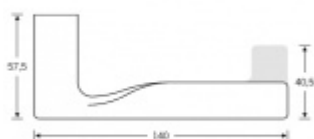

Produktový list

platný k 3. 11. 2024

luxusnikovani.cz
DELIVERED BY EFB

Kování FSB 12 1244 ASL

FSB

Design: gmp Architekti, Gerkan, Marg a Partner

Je obecná pravda, že jednoduché je většinou správné a praktické. Model dveří FSB 1244 je složen z nejjednodušších geometrických tvarů. Její lineární přední strana cituje zakřivení krku a je zakončena obdélníkovou částí. Ergonomie kliky se skládá z půlkruhu a čtverce, který poskytuje kuce příjemný dotyk.

Model se vyrábí v hliníku a nerezí.

Objektová třída 4. dle EN 1906

Kování je univerzální pravolevé včetně vratné pružiny, systém FSB ASL

Uvedená cena je za kompletní sadu kování na dveře - kliky + rozety + spojovací materiál