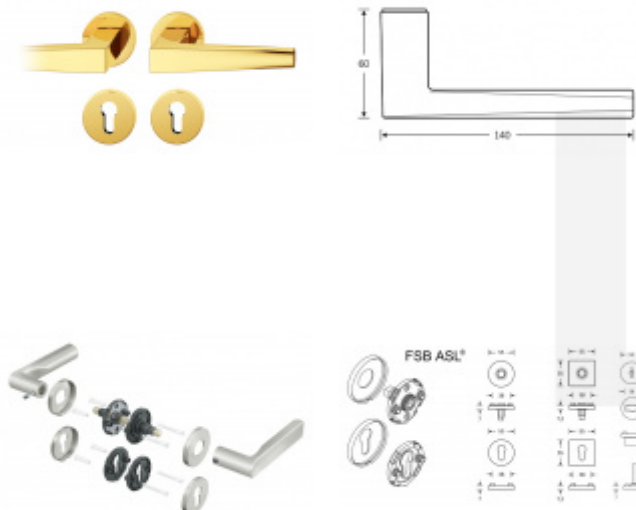

Produktový list

platný k 5. 7. 2024

luxusnikovani.cz
DELIVERED BY EFB

Kování FSB 12 1241 ASL

FSB

Design: RDAI architects

Pařížští architekti RDAI navrhli FSB 1241 jako součást firemní architektury pro obchody, které provozuje jedna z nejznámějších světových módních značek Hermés. Krk kliky má čtvercový průřez a rukojeť v polovině plynule přechází do elipsoidního tvaru.

Model se vyrábí v eloxovaném hliníku, barvě a mosazi.

Objektová třída 4. dle EN 1906

Kování je univerzální pravolevé včetně vratné pružiny, systém FSB ASL

Uvedená cena je za kompletní sadu kování na dveře - kliky + rozety + spojovací materiál

Eloxovaný hliník

[Kování FSB 12 1241 ASL](#)
[Eloxovaný hliník, Cyklrická vložka,](#)
[kliky / koule](#)

DETAIL

Termín bude prověřen u
dodavatele

110,85 € bez DPH
134,13 € s DPH

[Kování FSB 12 1241 ASL](#)
[Eloxovaný hliník, kliky / kliky, Obyčejný](#)
[klíč](#)

Kování FSB 12 1241 ASL
Eloxovaný hliník, klika / klika, WC
uzamykání, čtyřhran 8 mm

DETAIL

Termín bude prověřen u
dodavatele

164,3 € bez DPH
198,8 € s DPH

Kování FSB 12 1241 ASL
Eloxovaný hliník, klika / klika, WC
uzamykání, čtyřhran 6 mm