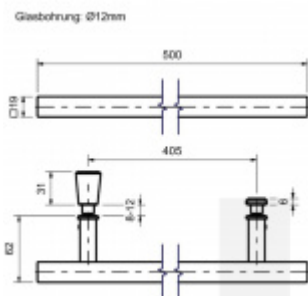

Produktový list

platný k 25. 8. 2024

luxusnikovani.cz
DELIVERED BY EFB

Madlo pro skleněné dveře Square, nerez

Madlo pro skleněné dveře sprchového koutu

Masivní nerez v povrchové úpravě

Rozměr 19 x 19 mm

Délka 506 mm

Tloušťka skla 8-12 mm

Nerez kartáčovaná

[Madlo pro skleněné dveře Square, nerez
Nerez kartáčovaná](#)

DETAIL

5 pracovních dní **58,64 € bez DPH**
70,95 € s DPH

Nerez leštěná

[Madlo pro skleněné dveře Square, nerez
Nerez leštěná](#)