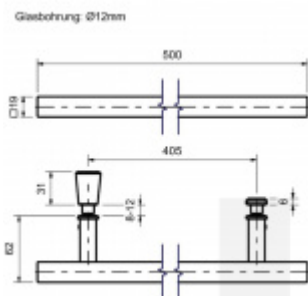

Produktový list

platný k 24. 8. 2024

luxusnikovani.cz
DELIVERED BY EFB

Madlo pro skleněné dveře Square, nerez

Madlo pro skleněné dveře sprchového koutu

Masivní nerez v povrchové úpravě

Rozměr 19 x 19 mm

Délka 506 mm

Tloušťka skla 8-12 mm

Nerez kartáčovaná

[Madlo pro skleněné dveře Square, nerez
Nerez kartáčovaná](#)

DETAIL

5 pracovních dní **1 378 Kč bez DPH**
1 667,38 Kč s DPH

Nerez leštěná

[Madlo pro skleněné dveře Square, nerez
Nerez leštěná](#)