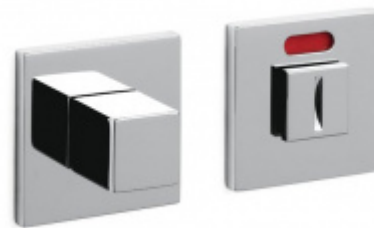

OLIVARI Living nízká rozeta Chrom leštěný, Obyčejný klíč

OLIVARI 

ID produktu: 18984

Design: Dominique Perrault

Pár klik na dveře včetně rozet pod kliku a pro klíč.

Materiál: masivní mosaz s povrchovými úpravami

PŘÍSLUŠENSTVÍ

**Olivari CUBO WC
uzamykání nízká rozeta**

OLIVARI

OD OD 64,55 €

Termín bude prověřen u
dodavatele

**Olivari CUBO S WC
uzamykání**

OLIVARI

OD OD 29,36 €

Termín bude prověřen u
dodavatele

**Olivari CUBO WC
uzamykání s
ukazatelem nízká
rozeta**

OLIVARI

OD OD 64,55 €

Termín bude prověřen u
dodavatele

PODOBNÉ PRODUKTY

**Okenní klika Olivari
Living nízká rozeta**