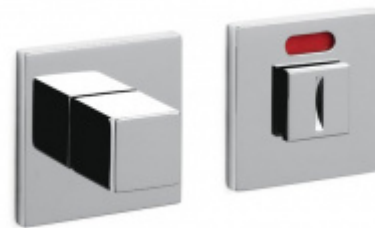

OLIVARI Living nízká rozeta Chrom leštěný, Obyčejný klíč

OLIVARI 

ID produktu: 18984

Design: Dominique Perrault

Pár klik na dveře včetně rozet pod kliku a pro klíč.

Materiál: masivní mosaz s povrchovými úpravami

Sadu s WC kličkou je nutné objednat samostatně. Vyberte set kování bez spodních rozet a do objednávky přidejte WC zamykání Olivari dle výběru [zde](#).

Rozety se standardně montují jednostranně pomocí vrtů na plochu dveří. Standardně montáž neprobíhá skrz dveře a zámek.

PŘÍSLUŠENSTVÍ

**Olivari CUBO WC
uzamykání nízká rozeta**

OLIVARI

OD OD 1 517 Kč

Termín bude prověřen u
dodavatele

**Olivari CUBO S WC
uzamykání**

OLIVARI

OD OD 690 Kč

Termín bude prověřen u
dodavatele

**Olivari CUBO WC
uzamykání s
ukazatelem nízká
rozeta**

OLIVARI

OD OD 1 517 Kč

Termín bude prověřen u
dodavatele

PODOBNÉ PRODUKTY

**Okenní klika Olivari
Living nízká rozeta**