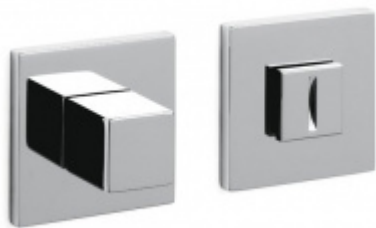

OLIVARI Living nízká rozeta Chrom leštěný, Cylindrická vložka

OLIVARI 

ID produktu: 18983

Design: Dominique Perrault

Pár klik na dveře včetně rozet pod kliku a pro klíč.

Materiál: masivní mosaz s povrchovými úpravami

PŘÍSLUŠENSTVÍ

**Olivari CUBO WC
uzamykání nízká rozeta**

OLIVARI

OD OD 64,55 €

Termín bude prověřen u
dodavatele

**Olivari CUBO S WC
uzamykání**

OLIVARI

OD OD 29,36 €