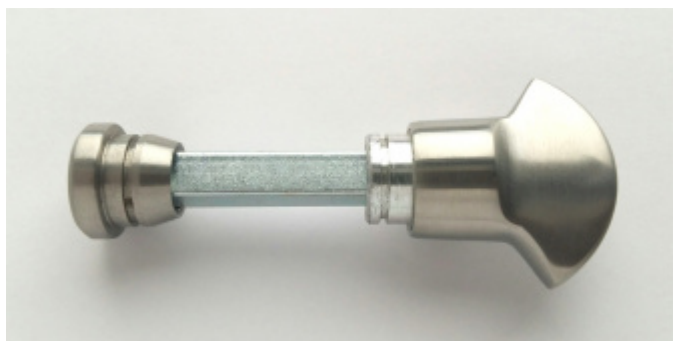

## WC čtyřhran 6 mm ke kování Südmetail, Toppseed Mosaz lakovaná

ID produktu: 18954

Čtyřhran s knoflíkem 6 mm pro kombinaci s kováním Südmetail.

Tento element objednejte společně se sadou kování a WC uzamykáním.