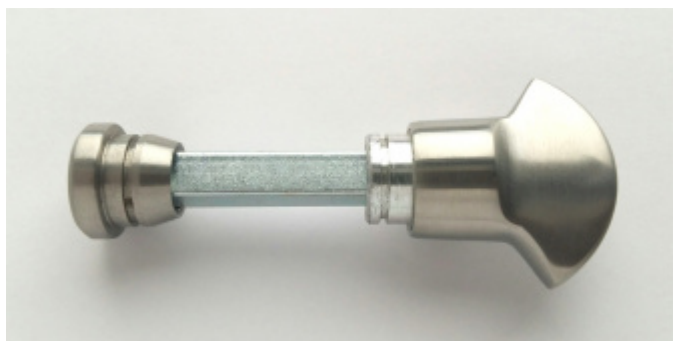

## WC čtyřhran 6 mm ke kování Südmetail, Toppseed Chrom satin

ID produktu: 18952

Čtyřhran s knoflíkem 6 mm pro kombinaci s kováním Südmetail.

Tento element objednejte společně se sadou kování a WC uzamykáním.