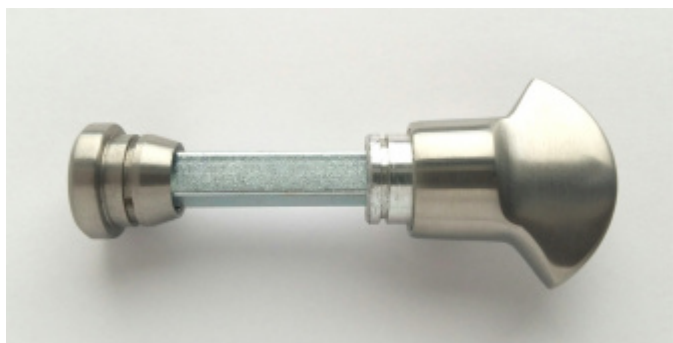

Produktový list

platný k 27. 9. 2024

luxusnikovani.cz
DELIVERED BY EFB

WC čtyřhran 6 mm ke kování Südmetail, Toplevel Robusta Gold

ID produktu: 18951

Čtyřhran s knoflíkem 6 mm pro kombinaci s kováním
Südmetail.

Tento element objednejte společně se sadou kování a WC
uzamykáním.

Materiál dle výběru

Vhodné pro tloušťku dveří 38-42 mm.

Vaše cena bez DPH

27,23 €

Vaše cena s DPH

32,95 €

[Zobrazit produkt](#)