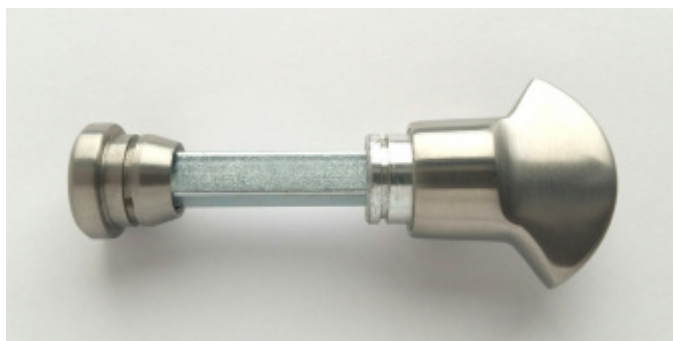

Produktový list

platný k 27. 9. 2024

luxusnikovani.cz
DELIVERED BY EFB

WC čtyřhran 6 mm ke kování Südmetail, Toppspeed Robusta Gold

ID produktu: 18951

Čtyřhran s knoflíkem 6 mm pro kombinaci s kováním Südmetail.

Tento element objednejte společně se sadou kování a WC uzamykáním.

Materiál dle výběru

Vhodné pro tloušťku dveří 38-42 mm.

Vaše cena bez DPH

640 Kč

Vaše cena s DPH

774,4 Kč

Zobrazit produkt