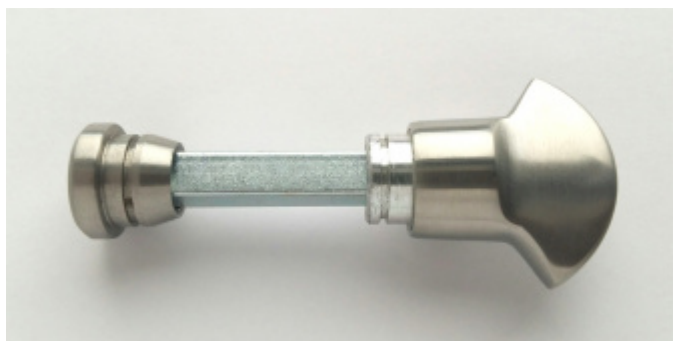

Produktový list

platný k 20. 10. 2024

luxusnikovani.cz
DELIVERED BY EFB

WC čtyřhran 6 mm ke kování Südmetail, Toppseed Šedá ocel

ID produktu: 18949

Čtyřhran s knoflíkem 6 mm pro kombinaci s kováním Südmetail.

Tento element objednejte společně se sadou kování a WC uzamykáním.

Materiál dle výběru

Vhodné pro tloušťku dveří 38-42 mm.

Vaše cena bez DPH

21,7 €

Vaše cena s DPH

26,26 €

Zobrazit produkt