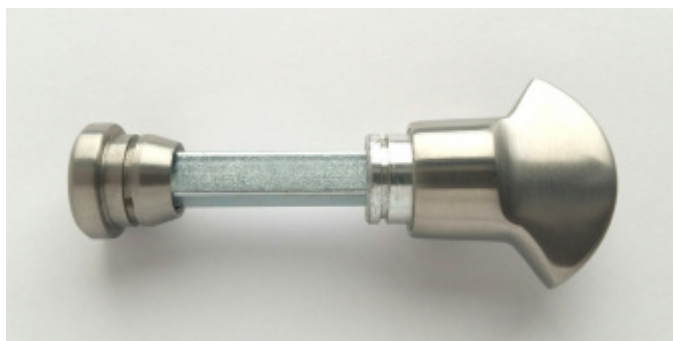

Produktový list

platný k 27. 9. 2024

luxusnikovani.cz
DELIVERED BY EFB

WC čtyřhran 6 mm ke kování Südmetail, Toplevel Šedá ocel

ID produktu: 18949

Čtyřhran s knoflíkem 6 mm pro kombinaci s kováním Südmetail.

Tento element objednejte společně se sadou kování a WC uzamykáním.

Materiál dle výběru

Vhodné pro tloušťku dveří 38-42 mm.

Vaše cena bez DPH

510 Kč

Vaše cena s DPH

617,1 Kč

Zobrazit produkt