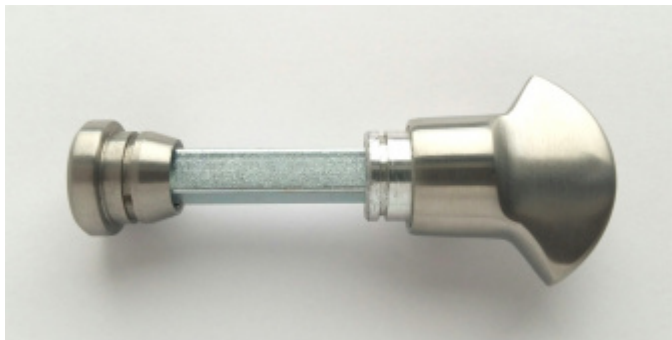

Produktový list

platný k 19. 10. 2024

luxusnikovani.cz
DELIVERED BY EFB

WC čtyřhran 6 mm ke kování Südmetall, Topsispeed

Čtyřhran s knoflíkem 6 mm pro kombinaci s kováním Südmetall.

Tento element objednejte společně se sadou kování a WC uzamykáním.

Materiál dle výběru

Vhodné pro tloušťku dveří 38-42 mm.

Nerez kartáčovaná

[WC čtyřhran 6 mm ke kování Südmetall, Topsispeed](#)
[Nerez kartáčovaná](#)

DETAIL

5 pracovních dní **946 Kč bez DPH**
1 144,67 Kč s DPH

Antik vzhled

[WC čtyřhran 6 mm ke kování Südmetall, Topsispeed](#)
[Antik vzhled](#)

DETAIL

5 pracovních dní **425 Kč bez DPH**
514,25 Kč s DPH

Chrom leštěný

[WC čtyřhran 6 mm ke kování Südmetall, Topsispeed](#)
[Chrom leštěný](#)

[WC čtyřhran 6 mm ke kování Südmetall, Topsispeed](#)
[Mosaz lakovaná](#)

DETAIL

5 pracovních dní **303 Kč bez DPH**
366,63 Kč s DPH

Nerez vzhled

[WC čtyřhran 6 mm ke kování Südmetall, Topsispeed](#)
[Nerez vzhled](#)