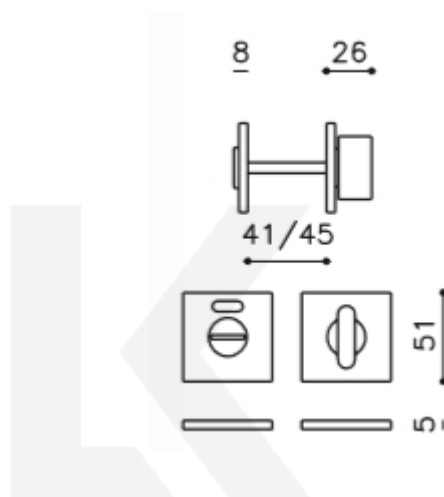

Olivari LINK Q WC uzamykání s ukazatelem nízká rozeta

OLIVARI

Design: Piero Lissoni

materiál: mosaz