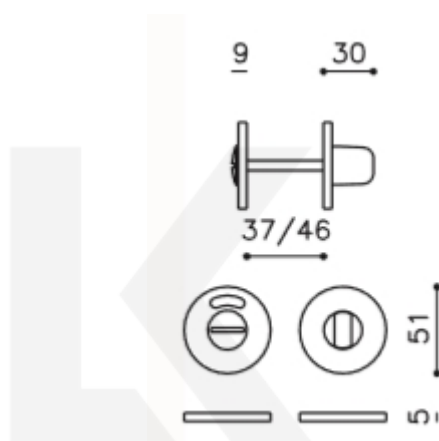

Olivari VERONA V WC uzamykání nízká rozeta s ukazatelem

OLIVARI

Design: Studio Olivari

materiál mosaz