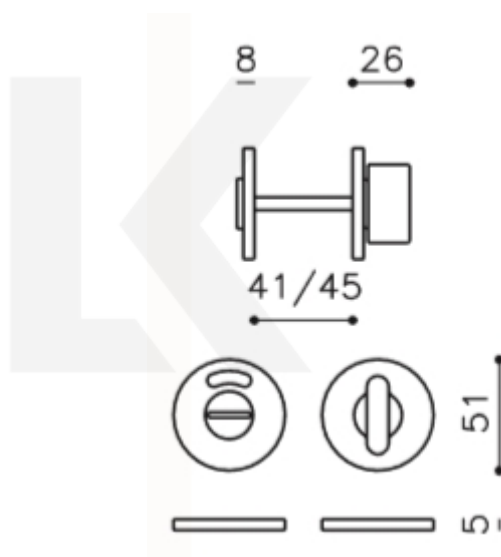

Olivari LINK WC uzamykání s ukazatelem nízká rozeta Chrom leštěný

OLIVARI

ID produktu: 18859

PLU: H200VF6BCR

Design: Piero Lissoni

materiál mosaz