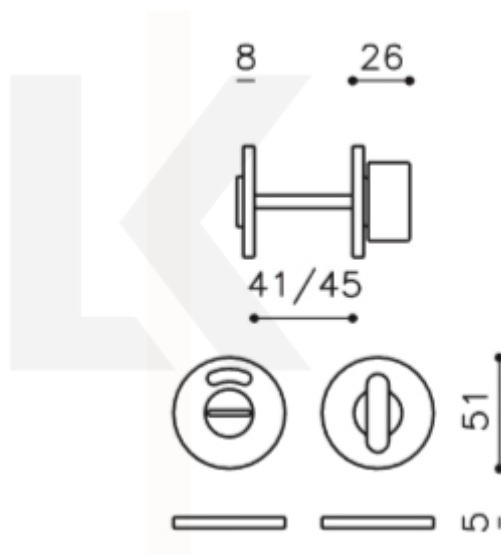

Olivari LINK WC uzamykání s ukazatelem nízká rozeta Chrom matný

OLIVARI

ID produktu: 18858

PLU: H200VF6BCO

Design: Piero Lissoni

materiál mosaz