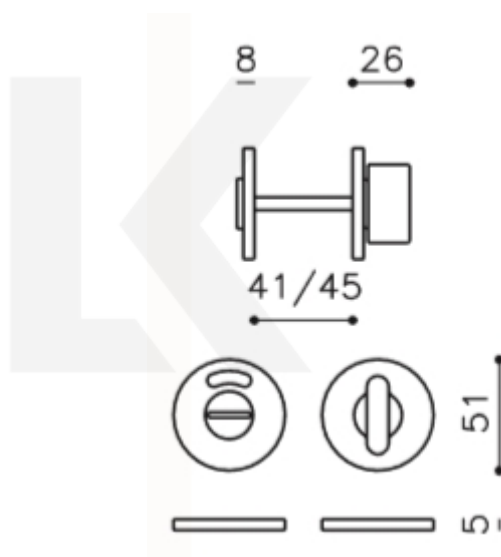

Olivari LINK WC uzamykání s ukazatelem nízká rozeta Chrom matný

OLIVARI

ID produktu: 18858

PLU: H200VF6BCO

Design: Piero Lissoni

materiál mosaz