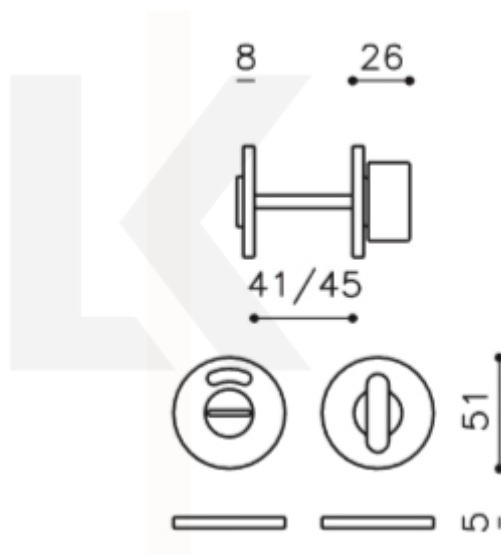

Olivari LINK WC uzamykání s ukazatelem nízká rozeta Superfinish antracit satin

OLIVARI

ID produktu: 18857

PLU: H200VF6BUS

Design: Piero Lissoni

materiál mosaz