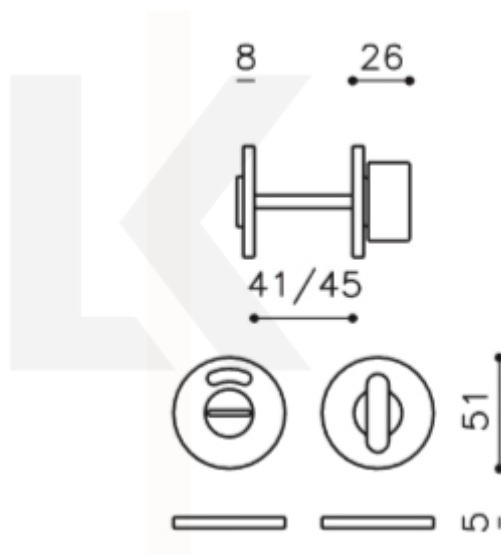

Olivari LINK WC uzamykání s ukazatelem nízká rozeta Superfinish zlatý leštěný

OLIVARI

ID produktu: 18856

PLU: H200VF6BZL

Design: Piero Lissoni

materiál mosaz