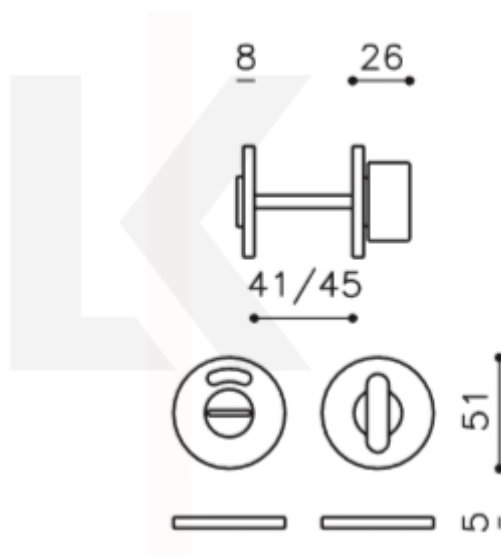

## Olivari LINK WC uzamykání s ukazatelem nízká rozeta Superfinish nerez satín

**OLIVARI** 

ID produktu: 18855

PLU: H200VF6BIS

Design: Piero Lissoni

materiál mosaz

**Vaše cena bez DPH**

**68,69 €**