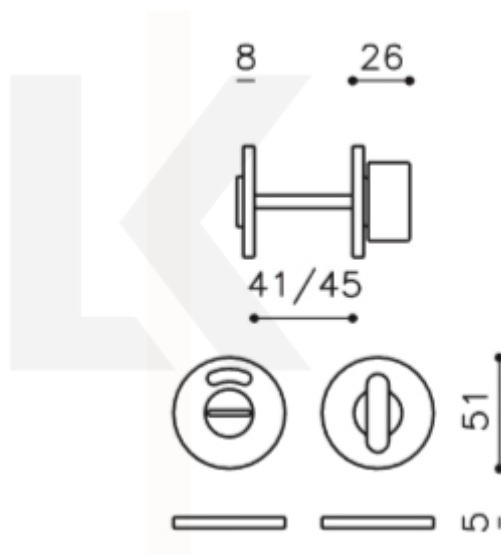

Olivari LINK WC uzamykání s ukazatelem nízká rozeta Superfinish nerez satín

OLIVARI

ID produktu: 18855

PLU: H200VF6BIS

Design: Piero Lissoni

materiál mosaz