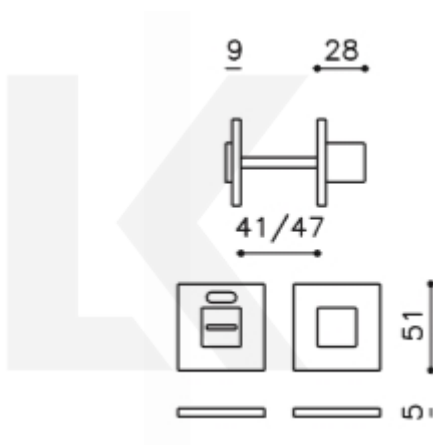

Olivari CUBO WC uzamykání s ukazatelem nízká rozeta Chrom leštěný

OLIVARI

ID produktu: 18853

PLU: H136VF6BCR

Design: Studio Olivari

materiál mosaz