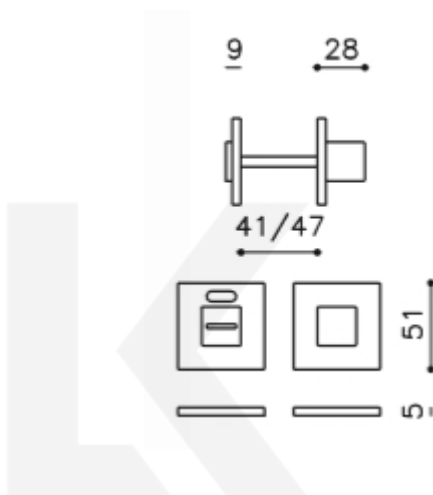

Chrom leštěný

[Olivari CUBO WC uzamykání s ukazatelem nízká rozeta](#)
[Chrom leštěný](#)

DETAIL

Termín bude prověřen u dodavatele

64,55 € bez DPH

78,11 € s DPH

Chrom matný

[Olivari CUBO WC uzamykání s ukazatelem nízká rozeta](#)
[Chrom matný](#)

DETAIL

Termín bude prověřen u dodavatele

70,6 € bez DPH

85,42 € s DPH

Superfinish antracit satin