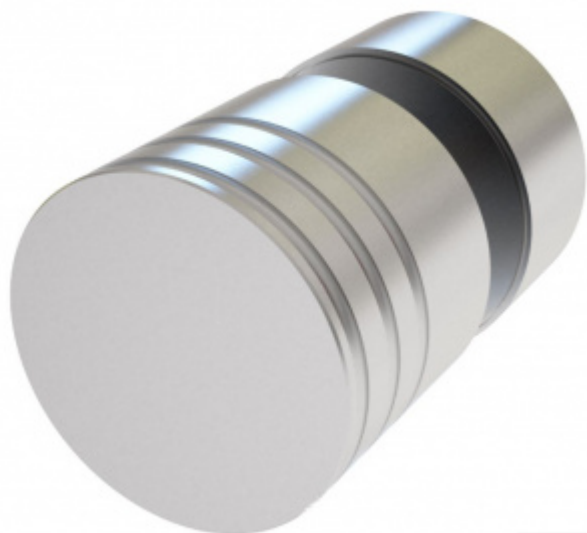

Produktový list

platný k 6. 10. 2024

luxusnikovani.cz
DELIVERED BY EFB

Úchytka pro skleněné dveře snížená

ID produktu: 18846

Úchytka pro skleněné dveře sprchového koutu.

Masivní nerez kartáčovaná

Uvedená cena je za pár úchytek vč. spoj. materiálu

Vhodné pro tloušťku skla 8-12 mm

Průměr vrtání do skla 12 mm.

Glasbohrung: Ø12

Vaše cena bez DPH

11,4 €

Vaše cena s DPH

13,8 €

Zobrazit produkt