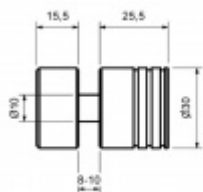

Produktový list

platný k 6. 10. 2024

luxusnikovani.cz
DELIVERED BY EFB

Úchytka pro skleněné dveře snížená

ID produktu: 18846

Úchytka pro skleněné dveře sprchového koutu.

Masivní nerez kartáčovaná

Uvedená cena je za pár úchytek vč. spoj. materiálu

Vhodné pro tloušťku skla 8-12 mm

Průměr vrtání do skla 12 mm.

Glasbohrung: Ø12

Vaše cena bez DPH

11,4 €

Vaše cena s DPH

13,8 €

Zobrazit produkt