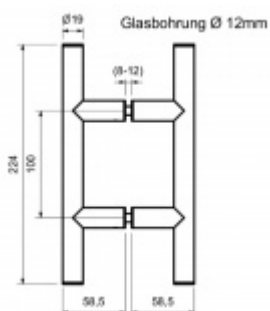

## Madlo pro skleněné dveře T-Form

ID produktu: 18844

Madlo pro skleněné dveře sprchového koutu

Masivní nerez zrcadlově leštěná - vyšší životnost než chromované povrchy

Průměr 19 mm

Délka 224 mm

Uvedená cena je za pár madel vč. spoj. materiálu

Vhodné pro tloušťku skla 8-12 mm

Průměr vrtání do skla 12 mm.

**Vaše cena bez DPH**

**35,74 €**

Vaše cena s DPH

43,25 €

Dostupnost

2 ks