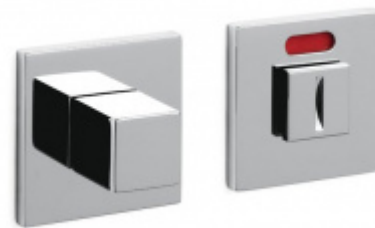

PODOBNÉ PRODUKTY

**Olivari CUBO WC
uzamykání nízká rozeta**

OLIVARI

OD OD 64,55 €

Termín bude prověřen u
dodavatele

**Olivari CUBO S WC
uzamykání**

OLIVARI

OD OD 29,36 €

Termín bude prověřen u
dodavatele

**Olivari CUBO WC
uzamykání s
ukazatelem nízká
rozeta**

OLIVARI

OD OD 64,55 €

Termín bude prověřen u
dodavatele