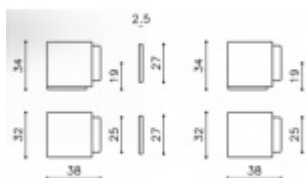

Chrom leštěný

[Dveřní doraz Olivari Cubo
Chrom leštěný, Bez magnetu](#)

DETAIL

Termín bude prověřen u dodavatele

41,36 € bez DPH
50,05 € s DPH

[Dveřní doraz Olivari Cubo
Chrom leštěný, S magnetem](#)

DETAIL

Termín bude prověřen u dodavatele

51,91 € bez DPH
62,82 € s DPH

Chrom matný

[Dveřní doraz Olivari Cubo
Chrom matný, Bez magnetu](#)

DETAIL

Termín bude prověřen u dodavatele

44,04 € bez DPH
53,29 € s DPH

[Dveřní doraz Olivari Cubo
Chrom matný, S magnetem](#)

DETAIL

Termín bude prověřen u dodavatele

54,64 € bez DPH
66,11 € s DPH

Superfinish antracit satin