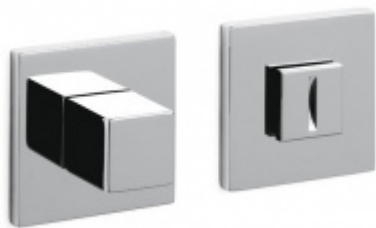

PODOBNÉ PRODUKTY

**Olivari CUBO WC
uzamykání nízká rozeta**

OLIVARI

OD OD 64,55 €

Termín bude prověřen u
dodavatele

**Olivari CUBO S WC
uzamykání**

OLIVARI

OD OD 29,36 €