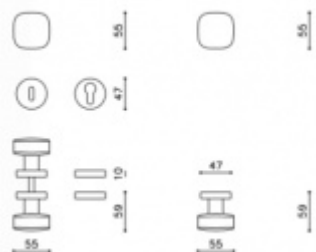

## Dveřní koule Olivari Roger Chrom leštěný

**OLIVARI** 

ID produktu: 18777

PLU: S120RFCR

Design: Studio Olivari

1ks samostatné dveřní koule pevné s rozetou

na poptání i pár koulí otočných

materiál mosaz