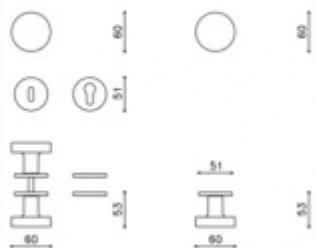

## Dveřní koule Olivari Link nízká rozeta Superfinish nerez satin

**OLIVARI** 

ID produktu: 18769

PLU: S200RFBIS

Design: Piero Lissoni

1ks samostatné dveřní koule pevné s rozetou

na poptání i pár koulí otočných